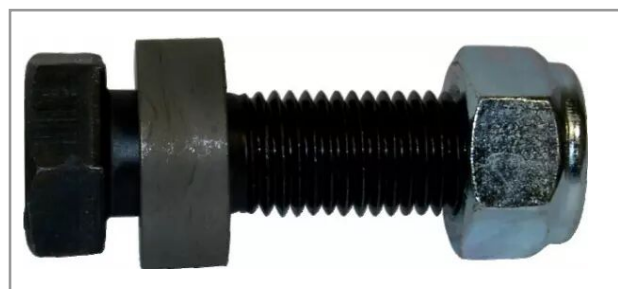

## Boulon 20x80 + bague épaisseur 27 mm type somega

Référence : P9000R05758

Caractéristiques	
Longueur (mm)	80 mm
Ø Extérieur (mm)	36 mm
Epaisseur (mm)	27 mm
Type	Boulon + bague épaulée
Ø (mm)	20 mm
Montage sur marque	E-MEGA, SOMEGA
Origine/adaptable	Adaptable
Quantité dans conditionnement de vente	1