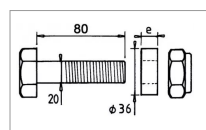

## Boulon 20x80 + bague épaisseur 27 mm type somega

Référence : P9000R05758

Caractéristiques	
Longueur (mm)	80 mm
Ø Extérieur (mm)	36 mm
Epaisseur (mm)	27 mm
Type	Boulon + bague épaulée
Ø (mm)	20 mm
Montage sur marque	E-MEGA, SOMEGA
Origine/adaptable	Adaptable
Quantité dans conditionnement de vente	1