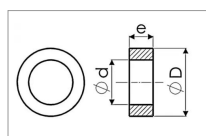

**Bague 22,5x12,5x13 adaptable Agram
dc103 DC103**

Référence : P9000R38107

Caractéristiques	
Longueur (mm)	13 mm
Ø Extérieur (mm)	22.5 mm
Référence OEM	DC103
Type	Entretoise
Ø Intérieur (mm)	12.5 mm
Types de produits	BAGUE
Montage sur marque	AGRAM, TEAGLE
Origine/adaptable	Adaptable
Quantité dans conditionnement de vente	1