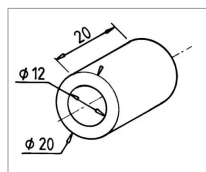

Entretoise pour fleau 20x12x20 DEB461

Référence : P9000R38546

Caractéristiques	
Longueur (mm)	20 mm
Ø Extérieur (mm)	20 mm
Type	Entretoise
Ø Intérieur (mm)	12 mm
Types de produits	ENTRETOISE BROYEUR
Montage sur marque	ROUSSEAU
Origine/adaptable	Adaptable
Quantité dans conditionnement de vente	1