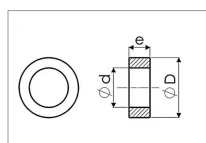

Bague entretoise 20x35x15 mm type gyrax

Référence : P9000R08258

Caractéristiques	
Ø Extérieur (mm)	35 mm
Référence OEM	2062200028A
Epaisseur (mm)	15 mm
Type	Entretoise
Ø Intérieur (mm)	20 mm
Origine/adaptable	Adaptable
Quantité dans conditionnement de vente	1