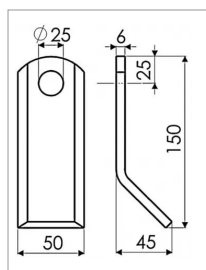

**Fleau 50x6x150 d26 adaptable Mac-
connel DEBMC50E10**

Référence : P9000R38310

Caractéristiques	
Longueur (mm)	150 mm
Ø trou (mm)	25 mm
Référence OEM	DEBMC50E10
Epaisseur (mm)	6 mm
Largeur (mm)	50 mm
Type	Couteau entretien
Déport (mm)	45
Types de produits	FLÉAU Y
Montage sur marque	MC CONNEL
Largeur de coupe (mm)	50 mm
Origine/adaptable	Adaptable
Quantité dans conditionnement de vente	1