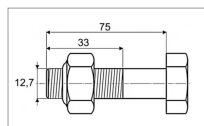

**Boulon 12,7x76/33 ecrou frein adaptable mac-connel DEB512**

Référence : P9000R38316

Caractéristiques	
Longueur (mm)	75 mm
Type	Boulon
Ø (mm)	12,7 = 1/2" mm
Types de produits	FIXATION
Montage sur marque	MC CONNEL
Origine/adaptable	Adaptable
Quantité dans conditionnement de vente	1