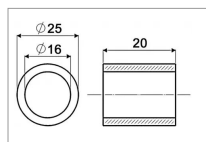

Entretoise 25x16x20 adaptable mc connel 277390018

Référence : P9000R33321

Caractéristiques	
Longueur (mm)	20 mm
Ø Extérieur (mm)	25 mm
Référence OEM	277390018
Type	Entretoise
Ø Intérieur (mm)	16 mm
Types de produits	ENTRETOISE
Montage sur marque	MC CONNEL
Origine/adaptable	Adaptable
Quantité dans conditionnement de vente	1