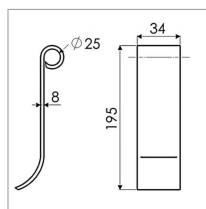

**Deboureur 34x8 longueur 175  
adaptable kuhn/nobili 6060179**

Référence : P9000R28260

Caractéristiques	
Longueur (mm)	183 mm
Ø trou (mm)	25 mm
Ø Extérieur (mm)	42 mm
Référence OEM	6060179   6060842   J1551128   J1551147   6401077
Epaisseur (mm)	8 mm
Modèle	Long

Largeur (mm)	34 mm
Type	Déboureur
Déport (mm)	52
Montage sur marque	KUHN, KVERNELAND, NOBILI
Origine/adaptable	Adaptable
Quantité dans conditionnement de vente	1