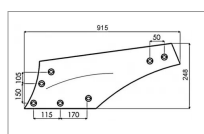

Versoir cylindrique long gauche adaptable Duro 6387

Référence : P9000R33439

Caractéristiques	
Longueur (mm)	915 mm
Référence OEM	6387
Epaisseur (mm)	7 mm
Entraxe (mm)	170 - 115 - 150 - 105 - 50 mm
Sens	Gauche
Type	Versoir
Hauteur (mm)	248 mm
Types de produits	VERSOIR CHARRUE CYLINDRIQUE
Type d'acier	Triplex
Origine/adaptable	Adaptable
Quantité dans conditionnement de vente	1
recherche WEB	Charrue