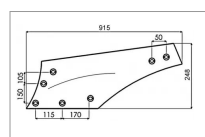

## Versoir cylindrique long droit adaptable Duro 6388

Référence : P9000R33438

Caractéristiques	
Longueur (mm)	915 mm
Référence OEM	6388
Epaisseur (mm)	7 mm
Entraxe (mm)	170 - 115 - 150 - 105 - 50 mm
Sens	Droit
Type	Versoir
Hauteur (mm)	248 mm
Types de produits	VERSOIR CHARRUE CYLINDRIQUE
Type d'acier	Triplex
Origine/adaptable	Adaptable
Quantité dans conditionnement de vente	1
recherche WEB	Charrue