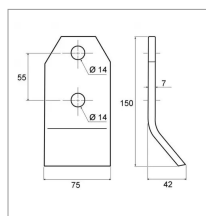

**Fleau lourd 75x7x150 ea55 adaptable
Taarup 49304000**

Référence : P9000R48524

Caractéristiques	
Longueur (mm)	150 mm
Ø trou (mm)	14 mm
Référence OEM	49304000
Epaisseur (mm)	7 mm
Largeur (mm)	75 mm
Type	Palette

Entraxe de fixation (mm)	55 mm
Déport (mm)	42
Types de produits	FLÉAU Y
Montage sur marque	TAARUP
Largeur de coupe (mm)	75 mm
Origine/adaptable	Adaptable
Quantité dans conditionnement de vente	1