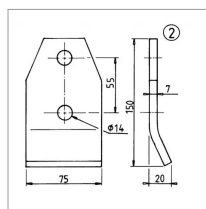

**C/fleau 75x7x150 ea55 adaptable
Taarup 49305000**

Référence : P9000R48526

Caractéristiques	
Longueur (mm)	150 mm
Ø trou (mm)	14 mm
Référence OEM	49305000
Epaisseur (mm)	7 mm
Largeur (mm)	75 mm
Type	Contre couteau

Entraxe de fixation (mm)	55 mm
Déport (mm)	20
Types de produits	FLÉAU Y
Montage sur marque	TAARUP
Largeur de coupe (mm)	75 mm
Origine/adaptable	Adaptable
Quantité dans conditionnement de vente	1