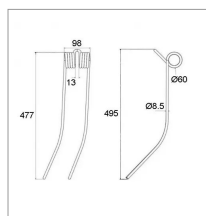

**Dent coudee 57502000 origine kuhn
(carton de 7)**

Référence : P3B40148308

Caractéristiques	
Longueur (mm)	495 mm
Ø Extérieur (mm)	60 mm
Référence OEM	57502000
Modèle	Andaineur GA230P GA230SP GA280P GA280SP GA300SP GA300M GA300N
Largeur (mm)	98 mm
Sens	Droit/Gauche

Type	Andaineur
Qté/carton	7
Ø Fil (mm)	8.5 mm
Nombre de spires	4
Types de produits	DENT FANEUSE
Montage sur marque	KUHN
Origine/adaptable	Origine
Quantité dans conditionnement de vente	7