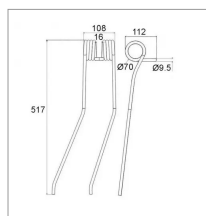

## Dent adapt kuhn 57644010 gw175

Référence : P3B40150596

Caractéristiques	
Longueur (mm)	517 mm
Ø Extérieur (mm)	70 mm
Référence OEM	57644010   GW175
Modèle	Combiné faneur-andaineuse GRS 25 N (Mach. nr. 800001)
Sens	Droit/Gauche
Type	Faneuse andaineur

Couleur	Noir
Qté/carton	20
Ø Fil (mm)	9.5 mm
Nombre de spires	4
Types de produits	DENT FANEUSE
Montage sur marque	KUHN
Origine/adaptable	Adaptable
Quantité dans conditionnement de vente	1