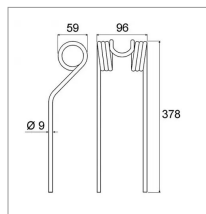

**Dent kh20/kh500dn 06580456**  
**origin.Fahr**

Référence : P9000R48555

Caractéristiques	
Longueur (mm)	378 mm
Ø Extérieur (mm)	59 mm
Référence OEM	VF06580456   1104303010700   16502818   11620057.94
Modèle	Faneuse KH2.36   KH2.44   KH2.52   KH2.76   KH3.52/KH4   KH20   KH40   KH60   KH600   KH700
Largeur (mm)	96 mm
Sens	Droit/Gauche

Type	Faneuse
Qté/carton	20
Ø Fil (mm)	9 mm
Nombre de spires	4
Type ou matériel	ANDEX 423T SWATMASTER 4621
Types de produits	DENT FANEUSE
Montage sur marque	DEUTZ-FAHR, KVERNELAND, POTTINGER, VICON
Origine/adaptable	Origine
Quantité dans conditionnement de vente	1