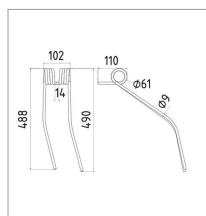

Dent adapt girobois noire (gyroram) gw220

Référence : P9000R50366

Caractéristiques	
Longueur (mm)	490 - 488 mm
Ø Extérieur (mm)	61 mm
Référence OEM	15152200 GW220
Modèle	GYRORAM
Largeur (mm)	102 mm
Sens	Droit/Gauche

Type	Faneuse
Couleur	Noir
Qté/carton	20
Ø Fil (mm)	9 mm
Nombre de spires	4
Types de produits	DENT FANEUSE
Montage sur marque	GIROBOIS
Origine/adaptable	Adaptable
Quantité dans conditionnement de vente	1