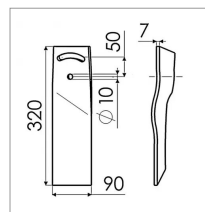

Rallonge de versoir gauche 320x90 mm bore adaptable Duro 5084

Référence : P9000R33491

Caractéristiques	
Longueur (mm)	320 mm
Référence OEM	PO13201
Epaisseur (mm)	7 mm
Modèle	5084
Largeur (mm)	90 mm
Entraxe (mm)	50 mm
Sens	Gauche
Type	Rallonge
Types de produits	RALLONGE VERSOIR
Montage sur marque	DURO
Origine/adaptable	Adaptable
Quantité dans conditionnement de vente	1
recherche WEB	Charrue