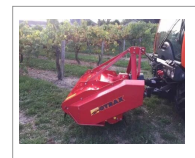

BROYEURS HORIZONTAUX BHVV

Les broyeurs horizontaux BHVV sont parfaitement adaptés à l'entretien des vignes et des vergers, offrant des solutions flexibles avec des largeurs disponibles allant de 1,00 m à 2,40 m. Conçus pour un attelage 3 points de catégorie 2/3, ces broyeurs disposent d'une entrée p.d.f. à 540 tr/mn ou 1000 tr/mn grâce à l'inversion des poulies. Ils sont équipés d'un rotor à marteaux de 420 mm de diamètre, complété par des contre-couteaux pour une coupe efficace. Leur rouleau palpeur arrière de 160 mm est à la fois étanche et démontable, et une palette anti-projection à l'avant assure une utilisation en toute sécurité. Avec un cardan et un boîtier dotés d'une roue libre intégrée surdimensionnée et une transmission secondaire par courroies XPB, ces broyeurs offrent une robustesse accrue. En option, les utilisateurs peuvent choisir d'ajouter une grille arrière, une tôle de blindage, un compteur d'heure électronique, ou un déport hydraulique (nécessitant un 1DE) pour personnaliser leur équipement selon leurs besoins spécifiques.

Caractéristiques	
Types de produits	Broyeur à axe horizontal