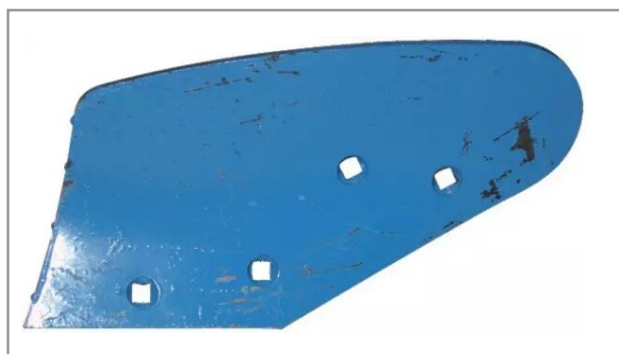

**Versoir de rasette gauche rdg-181 l
origine Rabewerk 27150802**

Référence : P9000R50802

| Caractéristiques | |
|--|--------------------|
| Longueur (mm) | 360 mm |
| Référence OEM | 2715.08.02 |
| Epaisseur (mm) | 6 mm |
| Modèle | RDG-181 L |
| Largeur (mm) | 155 mm |
| Entraxe (mm) | 75 - 80 mm |
| Sens | Gauche |
| Type | Versoir de rasette |
| Types de produits | VERSOIR DE RASETTE |
| Montage sur marque | RABE |
| Origine/adaptable | Origine |
| Quantité dans conditionnement de vente | 1 |
| recherche WEB | Charrue |