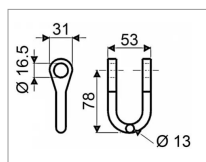

Manille d.14 adaptable Berry DB14; DEB722

Référence : P9000R38170

Caractéristiques	
Longueur (mm)	94 mm
Ø trou (mm)	16.5 mm
Référence OEM	DB14 DEB722
Largeur (mm)	53 mm
Type	Manille droite
Ø Fil (mm)	13 mm
Hauteur au milieu du trou (mm)	78 mm