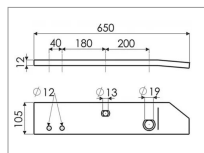

## Contre sep gauche long adaptable Kverneland 063604f

Référence : P3A30230315

Caractéristiques	
Longueur (mm)	650 mm
Référence OEM	063604F
Epaisseur (mm)	12 mm
Modèle	Ancien modèle long
Entraxe (mm)	40 - 180 - 200 mm
Sens	Gauche
Type	Contre-sep
Hauteur (mm)	105 mm
Variante (N°)	3 N°
Types de produits	CONTRE SEP
Montage sur marque	KVERNELAND
Origine/adaptable	Adaptable
Type de corps	N° 3
Quantité dans conditionnement de vente	1
recherche WEB	Charrue