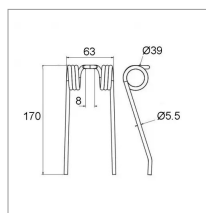

**Dent p.u rf112,120,150I 06572888
vicon**

Référence : P9000R48700

Caractéristiques	
Longueur (mm)	170 mm
Ø Extérieur (mm)	39 mm
Référence OEM	VF06572888 06296285 1141716012200
Largeur (mm)	62 mm
Type	Pick-up
Qté/carton	20

Montage sur	VICON=RF120 RF120OC RF150L RF150OC FAHR = EWF327 à EWF390 GP230 GP250 K340 à K390 RN3.20 à RB3.50 WE317 à WE427L/LKS/LS
Ø Fil (mm)	5.5 mm
Nombre de spires	3
Types de produits	DENT FANEUSE
Montage sur marque	DEUTZ-FAHR, VICON
Origine/adaptable	Origine
Quantité dans conditionnement de vente	1