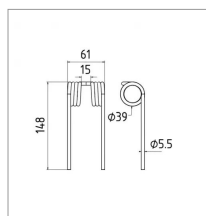

**Dent adapt. Round krone 938006
gw938**

Référence : P9000R50572

Caractéristiques	
Longueur (mm)	148 mm
Ø Extérieur (mm)	39 mm
Référence OEM	938006.1 GW938
Largeur (mm)	61 mm
Type	Pick-up
Qté/carton	50

Montage sur	Turbo (ancienne série)
Ø Fil (mm)	5.5 mm
Nombre de spires	3
Types de produits	DENT FANEUSE
Montage sur marque	KRONE
Origine/adaptable	Adaptable
Quantité dans conditionnement de vente	1