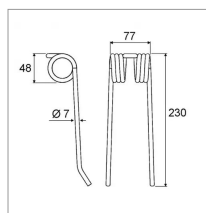

Dent pick-up origine riviere 18608684

Référence : P9000R48760

Caractéristiques	
Longueur (mm)	230 mm
Ø Extérieur (mm)	49 mm
Référence OEM	VF18608684
Largeur (mm)	75 mm
Sens	Central
Type	Pick-up

Qté/carton	10
Montage sur	RC90 RC112 RC120 RC120A RC121 RC151
Ø Fil (mm)	7 mm
Nombre de spires	3
Montage sur marque	RIVIERRE CASALIS, VICON
Origine/adaptable	Origine
Quantité dans conditionnement de vente	1