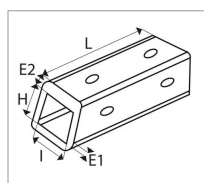

## Gogue vigne 31,5x41,5x90 épaisseur 8X15 mm

Référence : P3A10160701

Caractéristiques	
Ø trou (mm)	14 mm
Nombre de trous	2
Entraxe (mm)	60 mm
H (mm)	41.50 mm
L (mm)	90 mm
I (mm)	31.5 mm
E2 (mm)	15 mm
E1 (mm)	8 mm
Types de produits	GOGUE VIGNE
Montage sur marque	UNIVERSEL
Quantité dans conditionnement de vente	1