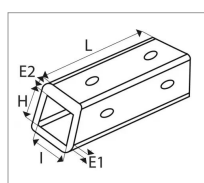

Gogue vigne 61,5x61,5x130 épaisseur 15x15 mm

Référence : P3A10160714

Caractéristiques	
Ø trou (mm)	14 mm
Nombre de trous	2
Entraxe (mm)	70 mm
H (mm)	61.50 mm
L (mm)	130 mm
I (mm)	61.5 mm
E2 (mm)	15 mm
E1 (mm)	15 mm
Types de produits	GOGUE VIGNE
Montage sur marque	UNIVERSEL
Quantité dans conditionnement de vente	1