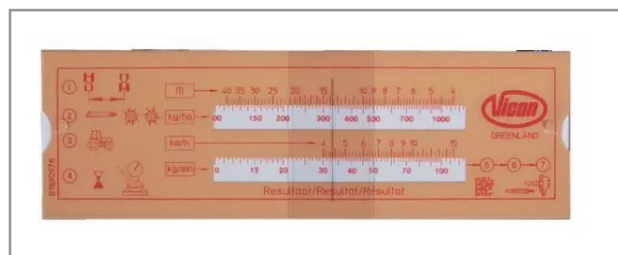

Table de réglage

Référence : P9000R80570

Caractéristiques	
Descriptif	Table de réglage
Référence OEM	VN17880570 17880570
Montage sur marque	KVERNELAND
Origine/adaptable	Origine
Quantité dans conditionnement de vente	1