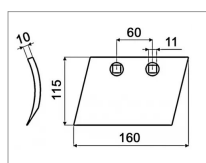

Soc de rasette droit origine bonnel 20000713

Référence : P9000RN1304

| Caractéristiques | |
|--|--------------------|
| Longueur (mm) | 160 mm |
| Référence OEM | 13100157 0000713 |
| Epaisseur (mm) | 10 mm |
| Modèle | Normal |
| Largeur (mm) | 115 mm |
| Entraxe (mm) | 60 mm |
| Sens | Droit |
| Type | Soc de rasette |
| Origine/adaptable | Origine |
| Quantité dans conditionnement de vente | 1 |
| recherche WEB | Charrue |