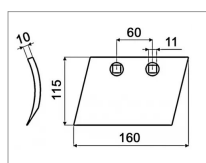

Soc de rasette gauche origine bonnel 20000700

Référence : P9000RN1305

Caractéristiques	
Longueur (mm)	160 mm
Référence OEM	13100158 0000700
Epaisseur (mm)	10 mm
Modèle	Normal
Largeur (mm)	115 mm
Entraxe (mm)	60 mm
Sens	Gauche
Type	Soc de rasette
Origine/adaptable	Origine
Quantité dans conditionnement de vente	1
recherche WEB	Charrue