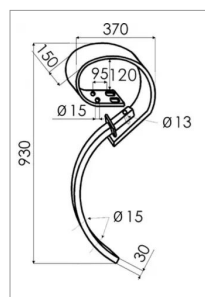

Dent Gouvyflex bâti de 100mm pour soc entraxe 60

Référence : P3A200140496

Caractéristiques	
Référence OEM	19020
Largeur (mm)	150 mm
Type	Dent nue
Hauteur totale (mm)	930 mm

Entraxe soc (mm)	60 mm
Montage sur	GOUVYFLEX
Pour chassis (mm)	100 mm
Largeur ressort (mm)	370
Hauteur intérieur ressort	120
Types de produits	DENT NUE
Hauteur sous bâti (mm)	800
Quantité dans conditionnement de vente	1