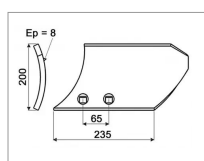

## Versoir de rasette droit xl origine bonnel 6032021101

Référence : P9000RN1314

Caractéristiques	
Longueur (mm)	235 mm
Référence OEM	6032021101
Epaisseur (mm)	8 mm
Modèle	XL
Largeur (mm)	200 mm
Entraxe (mm)	65 mm
Sens	Droit
Type	Versoir de rasette
Origine/adaptable	Origine
Quantité dans conditionnement de vente	1
recherche WEB	Charrue