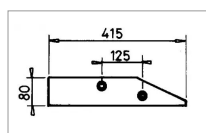

Contre sep court 415 mm gauche vp2020 adaptable Rabewerk 5833268

Référence : P9000R33268

Caractéristiques	
Longueur (mm)	415 mm
Référence OEM	2708.07.02
Epaisseur (mm)	12 mm
Modèle	VP-202 0 court
Sens	Court réversible
Type	Contre-sep
Hauteur (mm)	80 mm
Entraxe de fixation (mm)	125 mm
Types de produits	CONTRE SEP
Montage sur marque	RABE
Origine/adaptable	Adaptable
Type de corps	BP-232 O BP-233O BP-233 OS BP-234 OS
Quantité dans conditionnement de vente	1
recherche WEB	Charrue