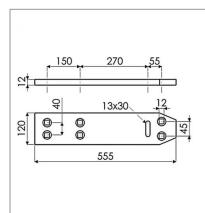

## Contre sep long réversible wp351w adaptable Rabewerk 5833270

Référence : P9000R33270

Caractéristiques	
Longueur (mm)	555 mm
Référence OEM	2751.03.05
Epaisseur (mm)	12 mm
Modèle	WP-351 W
Sens	Long réversible
Type	Contre-sep
Hauteur (mm)	120 mm
Entraxe de fixation (mm)	150 - 270 - 55 mm
Types de produits	CONTRE SEP
Montage sur marque	RABE
Origine/adaptable	Adaptable
Type de corps	BP-320W   BP-321W   BP-325W   BP-330W   BP-331WS   BP-340W   BP-341W   BP-350W,WS   BP-351W,WS
Quantité dans conditionnement de vente	1
recherche WEB	Charrue