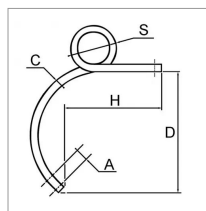

**Dent déchaumeur double spire droite
20x20 mm dégagement 400mm
Bianchi**

Référence : P3A60425200

Caractéristiques	
Sens	Droit
H (mm)	290 mm
Diamètre trou de fixation (mm)	14.5 mm
Perçage soc (mm)	12.5 mm
Types de produits	DENT DECHAUMEUR DOUBLE SPIRE
Montage sur marque	UNIVERSEL
Dégagement D	400
Entraxe soc A (mm)	45 mm
Carré C (mm)	20 mm
Quantité dans conditionnement de vente	1