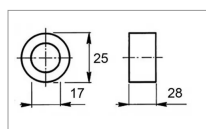

## Bague entretoise 17x25x28 mm

Référence : P9000R52415

Caractéristiques	
Longueur (mm)	28 mm
Ø Extérieur (mm)	25 mm
Type	Entretoise
Ø Intérieur (mm)	17 mm
Montage sur marque	FERRI
Origine/adaptable	Adaptable
Quantité dans conditionnement de vente	1