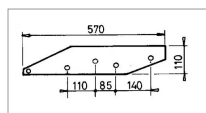

Contre sep arrière gauche type Ipf origine Fenet 015508207

Référence : P9000R44051

Caractéristiques	
Longueur (mm)	380 - 570 mm
Référence OEM	015508207
Epaisseur (mm)	10 mm
Largeur (mm)	110 mm
Entraxe (mm)	110 - 85 - 140 mm
Sens	Arrière gauche
Type	Contre-sep
Types de produits	CONTRE SEP
Montage sur marque	FENET
Origine/adaptable	Origine
Quantité dans conditionnement de vente	1
recherche WEB	Charrue