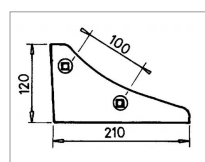

## Contre sep avant droit adaptable Lemken 3401900

Référence : P3A30216240

Caractéristiques	
Longueur (mm)	206 mm
Référence OEM	3401900
Epaisseur (mm)	10 mm
Sens	Droit
Type	Contre-sep
Hauteur (mm)	120 mm
Entraxe de fixation (mm)	100 mm
Types de produits	CONTRE SEP
Montage sur marque	LEMKEN
Origine/adaptable	Adaptable
Type de corps	AK10   B20   B30   B40   C30   C32   C40
Quantité dans conditionnement de vente	1
recherche WEB	Charrue