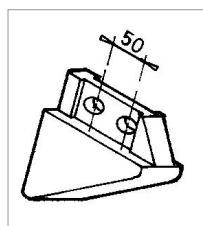

## Talon réversible origine Bugnot 6131

Référence : P9000RG6131

Caractéristiques	
Longueur (mm)	140 mm
Référence OEM	6131
Largeur (mm)	130 mm
Entraxe (mm)	50 mm
Sens	Réversible
Type	Talon
Types de produits	TALON CHARRUE
Origine/adaptable	Origine
Quantité dans conditionnement de vente	1
recherche WEB	Charrue