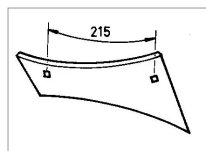

Étrave de charrue 14" droite 300x165 mm type h2 origine Bugnot 5056

Référence : P9000RG5056

Caractéristiques	
Longueur (mm)	300 mm
Référence OEM	5056
Epaisseur (mm)	8 mm
Modèle	45°
Entraxe (mm)	215 mm
Sens	Droit

Type	Etrave
Hauteur (mm)	165 mm
Taille du corps (pouce)	14 pouce
Types de produits	ÉTRAVE CHARRUE
Montage sur marque	BUGNOT
Origine/adaptable	Origine
Quantité dans conditionnement de vente	1
recherche WEB	Charrue