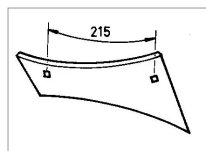

**Étrave de charrue 14" gauche
300x165 mm type h2 origine Bugnot
5057**

Référence : P9000RG5057

Caractéristiques	
Longueur (mm)	300 mm
Référence OEM	5057
Épaisseur (mm)	8 mm
Modèle	45°
Entraxe (mm)	215 mm
Sens	Gauche

Type	Etrave
Hauteur (mm)	165 mm
Taille du corps (pouce)	14 pouce
Types de produits	ÉTRAVE CHARRUE
Montage sur marque	BUGNOT
Origine/adaptable	Origine
Quantité dans conditionnement de vente	1
recherche WEB	Charrue