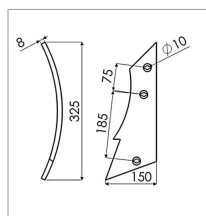

**Étrave de charrue 14" droite 300x165 mm type h2 origine Bugnot 5056**

Référence : P9000R33538

Caractéristiques	
Longueur (mm)	325 mm
Référence OEM	6934
Epaisseur (mm)	8 mm
Largeur (mm)	150 mm
Entraxe (mm)	185 - 75 mm
Sens	Droit

Type	Etrave
Pour versoir	6932
Types de produits	ÉTRAVE CHARRUE
Montage sur marque	DURO
Type d'acier	Triplex
Origine/adaptable	Adaptable
Quantité dans conditionnement de vente	1
recherche WEB	Charrue