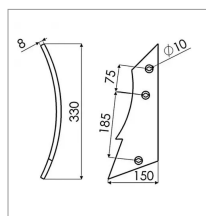

**Étrave de charrue droite triplex
330x145 mm adaptable Duro 6968**

Référence : P9000R33522

Caractéristiques	
Longueur (mm)	330 mm
Référence OEM	6968
Epaisseur (mm)	8 mm
Largeur (mm)	150 mm
Entraxe (mm)	185 - 75 mm
Sens	Droit

Type	Etrave
Pour versoir	6388
Types de produits	ÉTRAVE CHARRUE
Montage sur marque	DURO
Type d'acier	Triplex
Origine/adaptable	Adaptable
Quantité dans conditionnement de vente	1
recherche WEB	Charrue