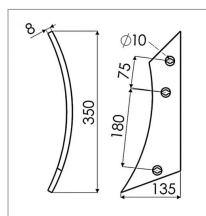

Étrave de charrue droite triplex 350x135 mm adaptable Duro 5954

Référence : P9000R33514

Caractéristiques	
Longueur (mm)	350 mm
Référence OEM	5954
Epaisseur (mm)	8 mm
Largeur (mm)	135 mm
Entraxe (mm)	180 - 75 mm
Sens	Droit

Type	Etrave
Pour versoir	5731 5733
Taille du corps (pouce)	12 à 14 pouce
Types de produits	ÉTRAVE CHARRUE
Montage sur marque	DURO
Type d'acier	Triplex
Origine/adaptable	Adaptable
Quantité dans conditionnement de vente	1
recherche WEB	Charrue