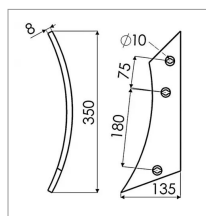

Étrave de charrue gauche triplex 350x135 mm adaptable Duro 5955

Référence : P9000R33515

Caractéristiques	
Longueur (mm)	350 mm
Référence OEM	5955
Epaisseur (mm)	8 mm
Largeur (mm)	135 mm
Entraxe (mm)	180 - 75 mm
Sens	Gauche

Type	Etrave
Pour versoir	5730 5732
Taille du corps (pouce)	12 à 14 pouce
Types de produits	ÉTRAVE CHARRUE
Montage sur marque	DURO
Type d'acier	Triplex
Origine/adaptable	Adaptable
Quantité dans conditionnement de vente	1
recherche WEB	Charrue