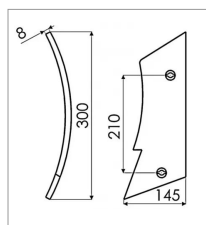

**Étrave de charrue gauche triplex
300x145 mm adaptable Duro 6921**

Référence : P9000R33547

Caractéristiques	
Longueur (mm)	300 mm
Référence OEM	6921
Epaisseur (mm)	8 mm
Largeur (mm)	145 mm
Entraxe (mm)	210 mm
Sens	Gauche

Type	Etrave
Pour versoir	6919
Types de produits	ÉTRAVE CHARRUE
Montage sur marque	DURO
Type d'acier	Triplex
Origine/adaptable	Adaptable
Quantité dans conditionnement de vente	1
recherche WEB	Charrue