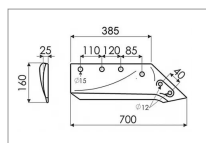

Soc à pointe de charrue droite 20" origine Kverneland 073008f

Référence : P3A311KVE073008F

Caractéristiques	
Longueur (mm)	700 - 385 mm
Référence OEM	073008F
Epaisseur (mm)	10 mm
Entraxe (mm)	110 - 120 - 85 mm
Sens	Droit
Type	Soc
Hauteur (mm)	160 mm
Qté boulon	4
Types de produits	SOC À POINTE
Montage sur marque	KVERNELAND
Origine/adaptable	Origine
Quantité dans conditionnement de vente	1
recherche WEB	Charrue