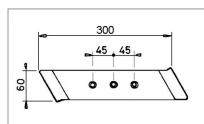

Pointe droite g mp293 adaptable Rabewerk 5833186

Référence : P9000R33186

Caractéristiques	
Longueur (mm)	300 mm
Référence OEM	2701.12.01
Epaisseur (mm)	12 mm
Modèle	MP-293
Entraxe (mm)	45 mm
Sens	Droit
Type	Pointe
Hauteur (mm)	60 mm
Types de produits	POINTE DE CHARRUE
Montage sur marque	RABE
Origine/adaptable	Adaptable
Type de corps	BP-306 O BP-307 O BP-350 O BP-351 O, BP-340W BP-341 W BP321 P PS BP- 322 P, PS BP- 323PS BP-324PS BP-353 RS BP-354 RS BP-355 RS
Quantité dans conditionnement de vente	1
recherche WEB	Charrue