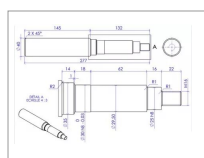

AXE 40 LONG ROUE TOLE LE MG PORTE A F.

Référence : P9000R10874

Caractéristiques	
Affectation	Pour roues Ø 400-450-500x150
Longueur (mm)	277 mm
Ø (mm)	40 mm
Ø Filetage (mm)	16 mm
Longueur filetée (mm)	22 mm
Types de produits	AXE DE ROUE
Origine/adaptable	Adaptable
Quantité dans conditionnement de vente	1