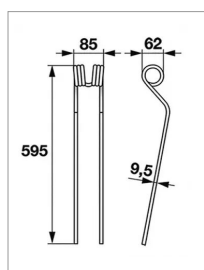

Dent andaineur sip origine 154928500

Référence : P9000R44928

Caractéristiques	
Longueur (mm)	595 mm
Ø Extérieur (mm)	62 mm
Référence OEM	154928500
Modèle	STAR 430/12
Largeur (mm)	85 mm
Sens	Droit/Gauche
Type	Andaineur
Ø Fil (mm)	9.5 mm
Nombre de spires	3
Types de produits	DENT ANDAINEUR
Montage sur marque	SIP
Origine/adaptable	Adaptable
Quantité dans conditionnement de vente	1