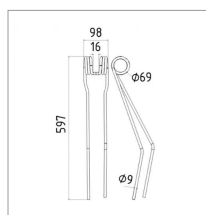

Dent

Référence : P9000R53223

| Caractéristiques | |
|--|---------------|
| Longueur (mm) | 597 mm |
| Ø Extérieur (mm) | 69 mm |
| Référence OEM | VF16624214.88 |
| Largeur (mm) | 98 mm |
| Sens | Droit/Gauche |
| Type | Andaineur |
| Couleur | Vert |
| Ø Fil (mm) | 9 mm |
| Nombre de spires | 3 |
| Types de produits | DENT FANEUSE |
| Montage sur marque | KVERNELAND |
| Origine/adaptable | Origine |
| Quantité dans conditionnement de vente | 1 |